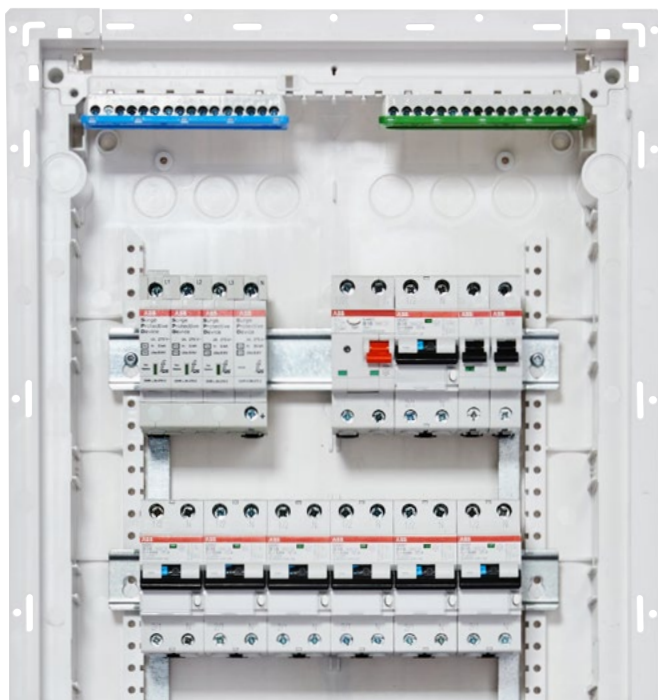

Skrūvējamas spaiļes

Standartizētas, piemērotas nākotnes prasībām un risinājumiem

Komplektējiet atbilstoši jūsu vajadzībām

Moduļveida konstrukcija un plašais izstrādājumu klāsts sniedz iespēju pielāgot jaunus izstrādājumus faktiskā pielietojuma vajadzībām. Pēc nepieciešamības, sadalni var aprīkot ar papildus spailēm visā tās perimetrā.

Izstrādājuma priekšrocības

- Ērta vairāku dažāda N potenciāla spaiļu izvietošana. Skrūvējami savienojumi: no 1,5 līdz 16 mm² cietajām dzīslām, līdz 16 mm² lokanajām dzīslām (āderuzgaļu izmantošana obligāta)
- Optimāls risinājums gadījumā, ja tiek izmantoti vairāki noplūdes strāvas automātslēdži ar savām automātu grupām
- Precīza spaiļu atpazīšana, izmantojot skaidri saprotamu krāsu kodēšanu: N = zils, PE = zaļš
- Vienkārša spaiļu marķēšana, izmantojot komplektā iekļautās uzlīmes
- Plašs pielietojums: var izmantot UK600, MISTRAL, AT/U sēriju sadalnēs uz esošajiem stiprinājuma elementiem, un, izmantojot aksesuārus, arī citu sēriju sadalnēs

N/PE spaiļu izmēri	N tipa apzīmējumi	Spaiļes pievienojumu kombinācija		PE tipa apzīmējumi	Spaiļes pievienojumu kombinācija	
	ZKS6B	3 x 6 mm²	3 x 16 mm²	ZKS6G	3 x 6 mm²	3 x 16 mm²
	ZKS11B	5 x 6 mm²	5 x 16 mm²	ZKS11G	5 x 6 mm²	5 x 16 mm²
	ZKS16B	9 x 6 mm²	7 x 16 mm²	ZKS16G	9 x 6 mm²	7 x 16 mm²
	ZKS21B	12 x 6 mm²	9 x 16 mm²	ZKS21G	12 x 6 mm²	9 x 16 mm²
	ZKS26B	15 x 6 mm²	11 x 16 mm²	ZKS26G	15 x 6 mm²	11 x 16 mm²