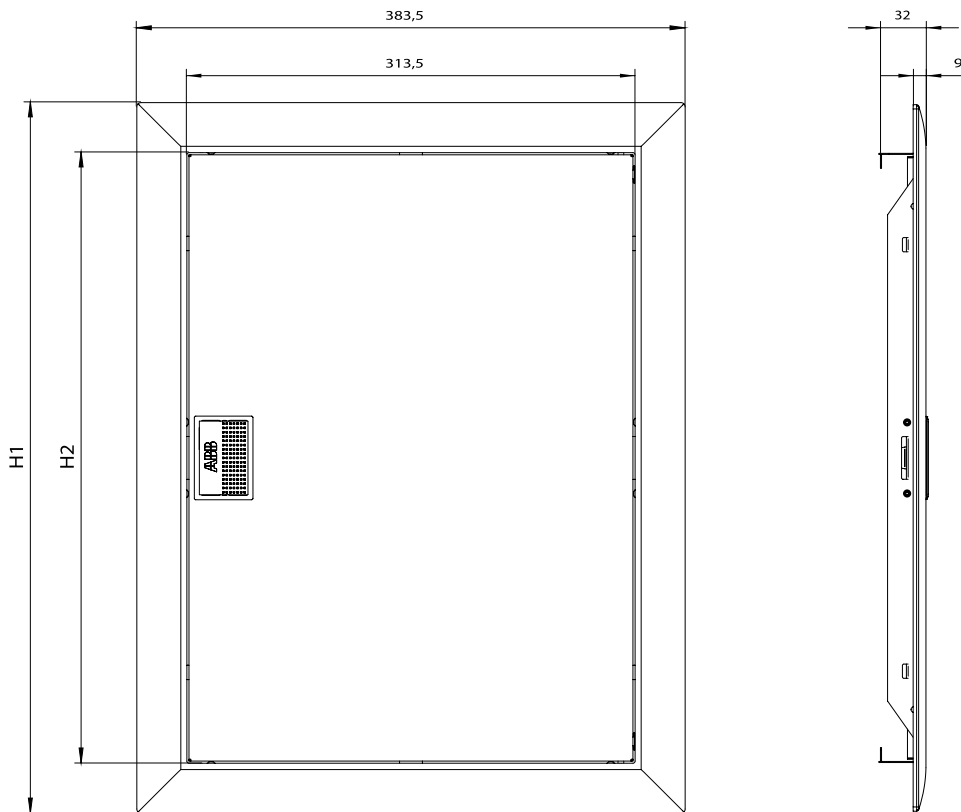

## Durvis ar rāmi

Plānošana, montāža un izmēri

Tips	Izmēri (mm)	
	H1	H2
BL610	302	372
BL620	497	427
BL630	622	552
BL630	622	552
BL640	747	677
BL650	872	802