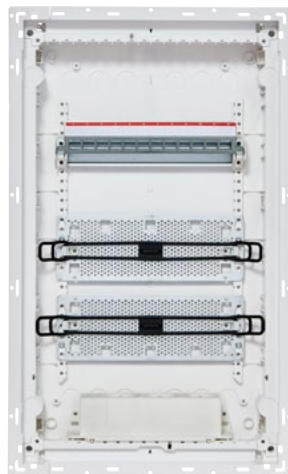

Vājstrāvas sadalne

02