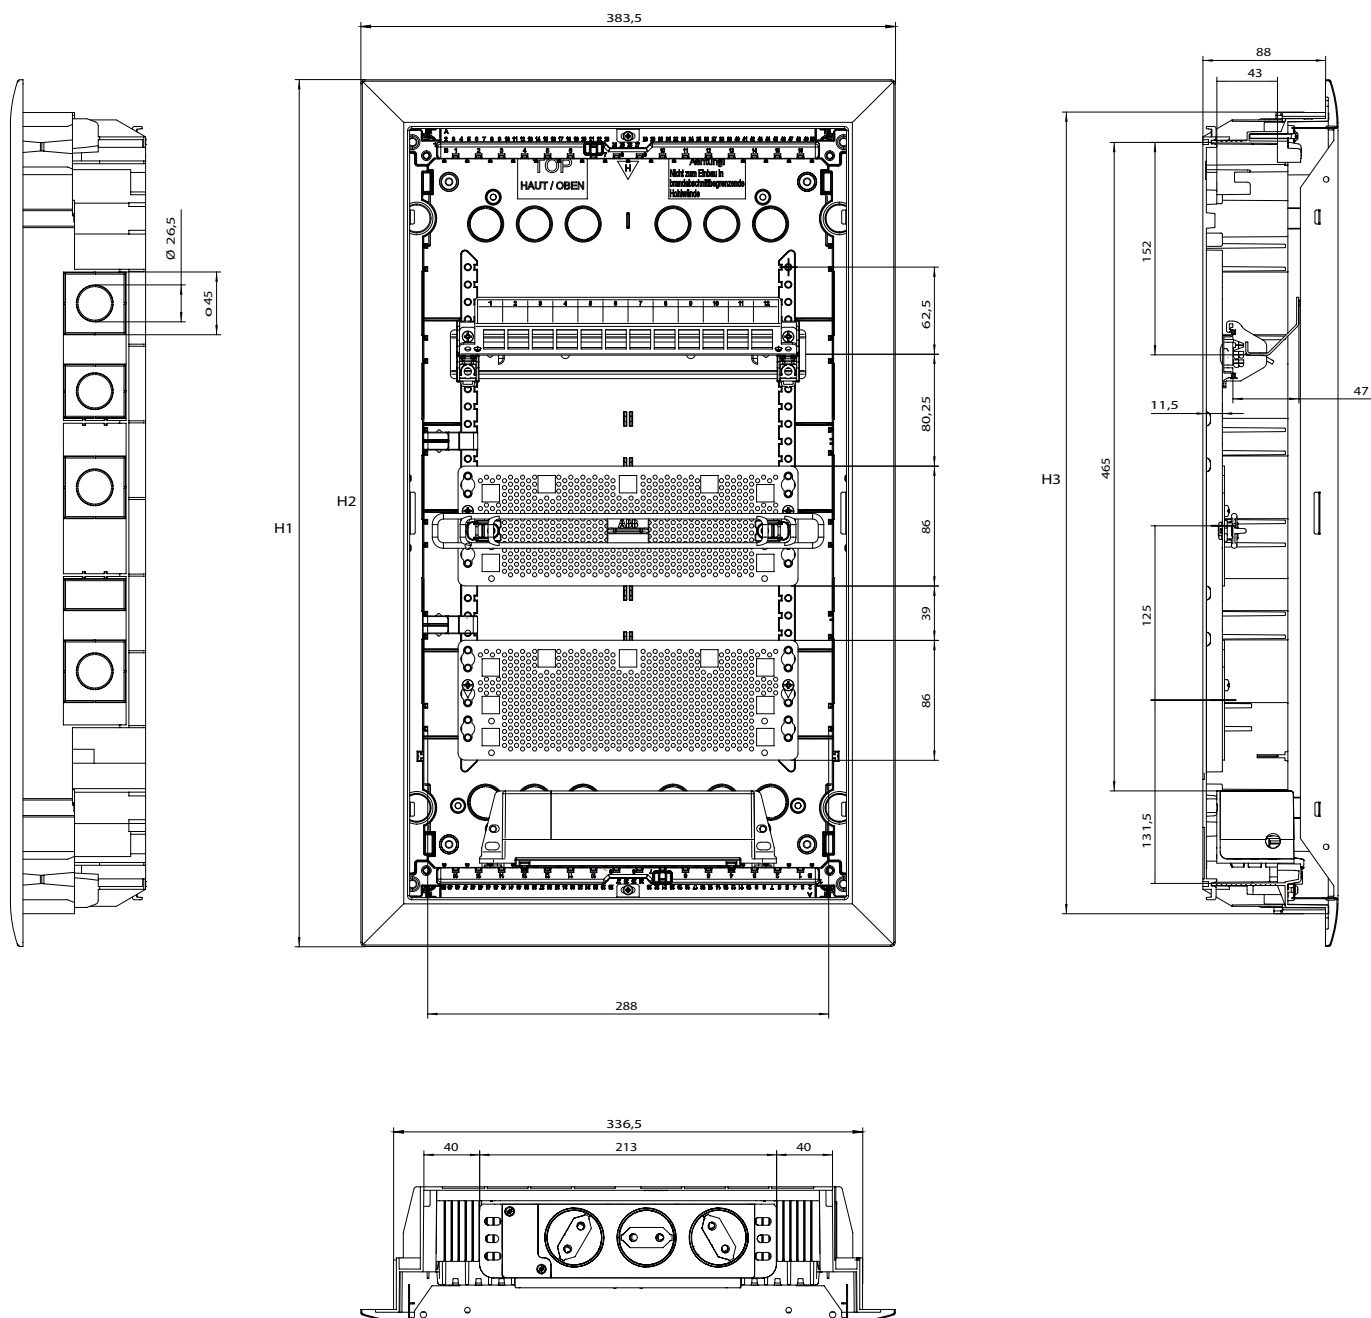

Vājstrāvas sadalne

Plānošana, montāža un izmēri

Tips	Pielaujamais jaudas zudums atbilstīgi DIN 43671 (W)			Maksimālā izkliedes jauda atbilstīgi DIN VDE 60670-24 (W)	Izmēri (mm)			
	20K	25K	30K		30K	H1	H2	H3
UK62..	11.5	15.0	19.0	100.0	497	427	450	
UK63..	14.5	19.0	24.0	114.0	622	552	575	
UK64..	16.5	21.5	27.0	133.0	747	677	700	
UK65..				155.0	872	802	825	
UK66..