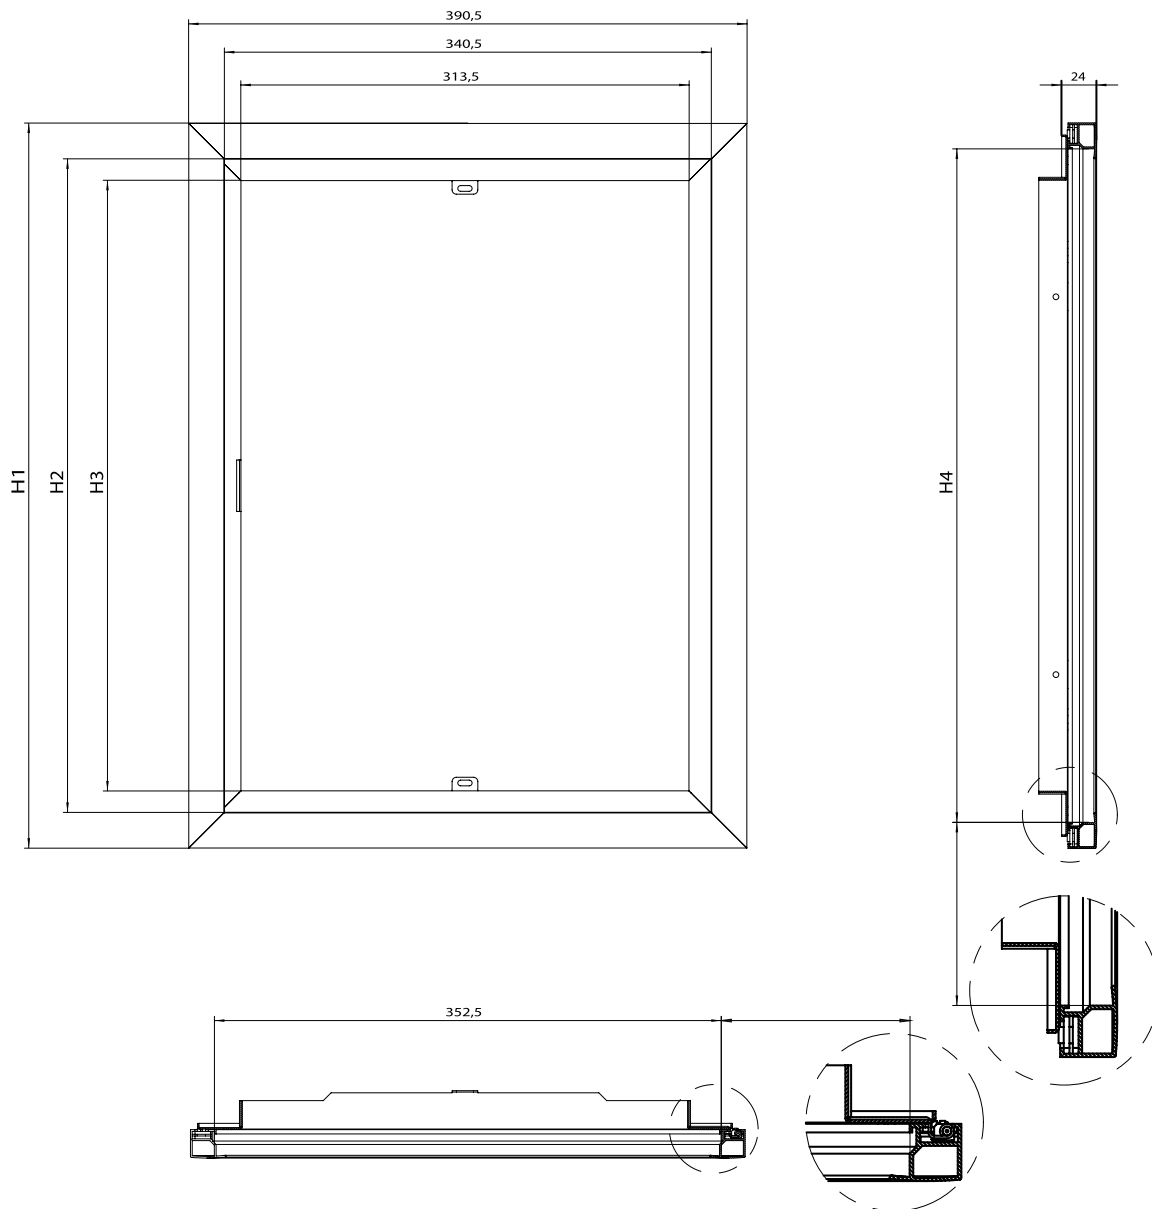

Dizaina rāmis

Plānošana, montāža un izmēri

Tips	Izmēri (mm)				LED paneļa tehniskā specifikācija			
	H1	H2	H3	H4	Tips	U	P	Krāsas temperatūra
BL520D	507	457	427	469	UZD624	12 V līdzstrāva	9.60 W	4200 K
BL630D	632	582	552	594	UZD634	12 V līdzstrāva	13.20 W	4200 K
BL640D	757	707	677	719	UZD644	12 V līdzstrāva	15.60 W	4200 K
BL650D	882	832	802	844	UZD654	12 V līdzstrāva	19.60 W	4200 K