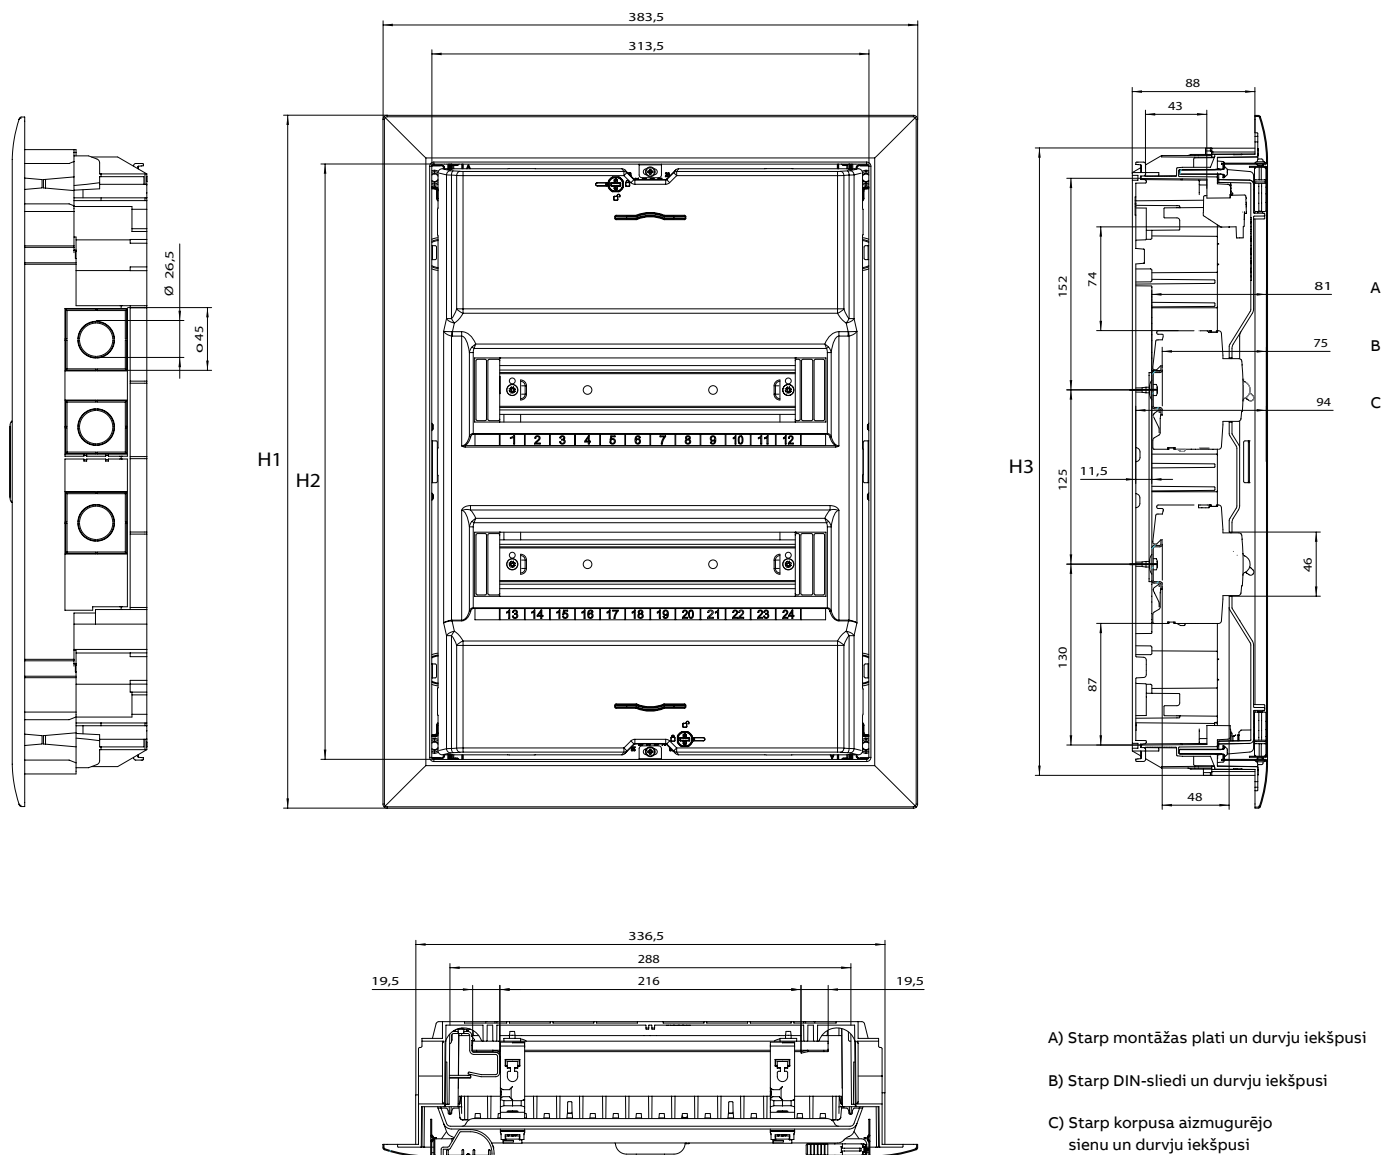

UK600 sadalnes

Plānošana, montāža un izmēri

Tips	Pieļaujamais jaudas zudums atbilstīgi DIN 43671 (W)			Maksimālā izkliedes jauda atbilstīgi DIN VDE 60670-24 (W)	Izmēri (mm)			
	20K	25K	30K		30K	H1	H2	H3
UK61..	10.0	13.0	16.0	31.0	372	302	325	
UK62..	11.5	15.0	19.0	45.0	497	427	450	
UK63..	14.5	19.0	24.0	54.0	622	552	575	
UK64..	16.5	21.5	27.0	62.0	747	677	700	
UK66..				69.0	872	802	825