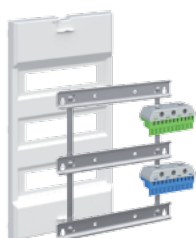

UK600 elektroinstalācijas sadalnes

Pasūtījumiem pa projekta stadijām

UZS636B

Apraksts	Gab.	Tīps	Pas. Nr.
Korpuss ar sienas stiprinājumiem			
Izmantošanai ar UK61... sērijas kārbām	1	UZB612	2CPX031113R9999
Izmantošanai ar UK62... sērijas kārbām	1	UZB624	2CPX031114R9999
Izmantošanai ar UK63... sērijas kārbām	1	UZB636	2CPX031115R9999
Izmantošanai ar UK64... sērijas kārbām	1	UZB648	2CPX031116R9999
Izmantošanai ar UK66... sērijas kārbām	1	UZB660	2CPX031117R9999
Iekšējais vāks, DIN-sliežu rāmis un N/PE atsperu spailes			
Izmantošanai ar UK61... sērijas kārbām	1	UZS612B	2CPX031139R9999
Izmantošanai ar UK62... sērijas kārbām	1	UZS624B	2CPX031140R9999
Izmantošanai ar UK63... sērijas kārbām	1	UZS636B	2CPX031141R9999
Izmantošanai ar UK64... sērijas kārbām	1	UZS648B	2CPX031142R9999
Izmantošanai ar UK66... sērijas kārbām	1	UZS660B	2CPX031143R9999
Durvis ar rāmi, iekšējais vāks, DIN-sliežu rāmis un N/PE atsperu spailes			
Izmantošanai ar UK61... sērijas kārbām	1	UZS612N	2CPX031131R9999
Izmantošanai ar UK62... sērijas kārbām	1	UZS624N	2CPX031132R9999
Izmantošanai ar UK63... sērijas kārbām	1	UZS636N	2CPX031133R9999
Izmantošanai ar UK64... sērijas kārbām	1	UZS648N	2CPX031134R9999
Izmantošanai ar UK66... sērijas kārbām	1	UZS660N	2CPX031135R9999
Durvis ar rāmi, iekšējais vāks, DIN-sliežu rāmis un atsevišķa DIN-sliede spaiļu stiprināšanai			
Izmantošanai ar UK63... sērijas kārbām	1	UZS636K	2CPX031136R9999
Izmantošanai ar UK64... sērijas kārbām	1	UZS648K	2CPX031137R9999
Izmantošanai ar UK66... sērijas kārbām	1	UZS660K	2CPX031138R9999