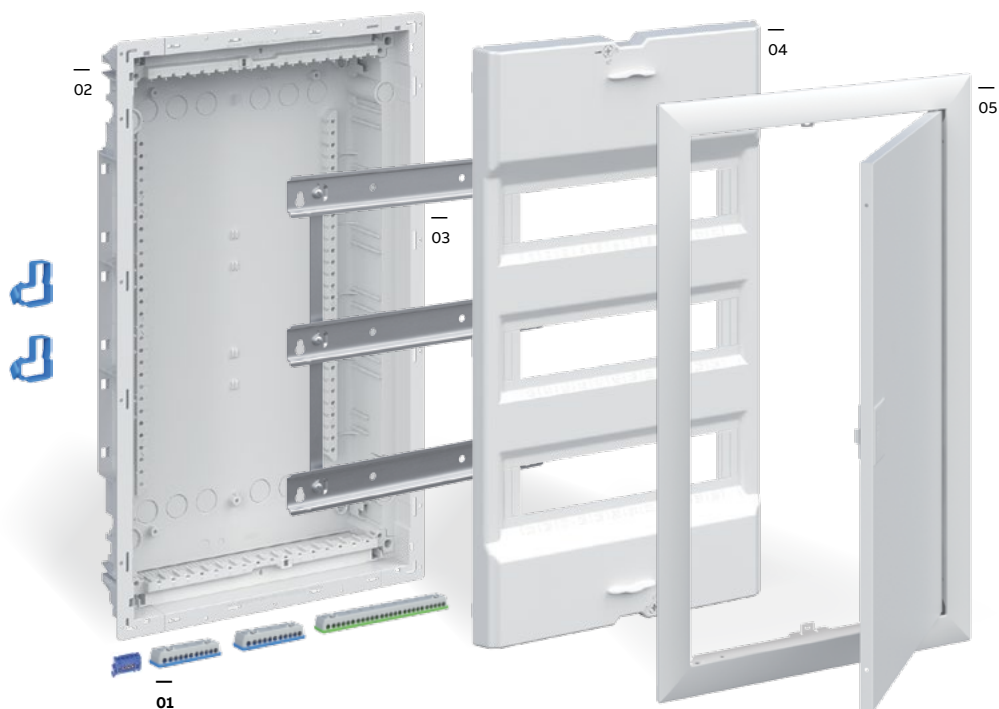

Standarta UK600 sērijas sadalnes versija ar durvīm un rāmi

N/PE skrūvējamās spaiļes

- 01 skrūvju spaiļes
- 02 sienas kārba
- 03 DIN-sliežu rāmis
- 04 iekšējais vāks
- 05 tērauda durvis ar rāmi

Zemapmetuma sadalnes – UK600, IP30*

I_n līdz 63 A

Sadalnes: DIN EN 60670-24, DIN 43871

Ēku instalācijas ievilkšanai saskaņā ar standartu DIN 18015

Mehāniskā triecienizturība: IK07

Elektroinstalācijas sadalnēm pieejamas versijas no 1 līdz 5 rindām

Var pārveidot virsapmetuma vai daļēji iegremdētai montāžai

Var pārveidot montāžai dobās sienās, izmantojot komplektu UZ91P4

Korpuss:

- izgatavots no nesavērpjamas, nelūstošas, nedegošas, zema halogēna satura plastmasas
- ar perforējumu kabeļu pievienošanai un fiksēšanai
- ar noņemamiem kabeļu ievadu/izvadu vākiem
- kombinējams ar citiem šās sērijas korpusiem

Sienas stiprinājumi

Maināms durvju atvēršanas virziens (neizmantojot instrumentus)

Savienošanas kanāls savienošanai horizontālā un vertikālā virzienā

Izjaucams DIN-sliežu rāmis

Ar N/PE skrūvējamām spaiļēm

Vadu turētājs profesionālam vadu izvietojumam

Iekšējais vāks ar 90° ātras fiksēšanas skrūvēm (plombējamās)

45 mm gara rinda 12 moduļu vietām, ar iespēju paplašināt līdz 14

Marķēšanas sistēma

Tērauda durvis un rāmis, pielāgojams nelīdzenei virsmai

Krāsa: balta, RAL 9016

*Kopā ar komplektu montāžai dobās sienās UZ91P4