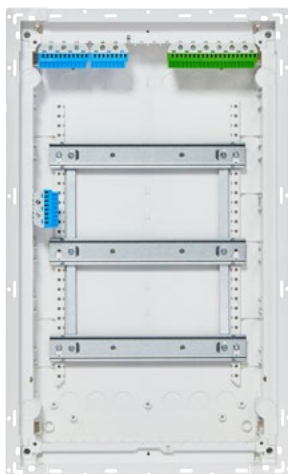

UK600 sērijas sadalņu klāsta īss apraksts

Ir pieejamas trīs UK600 sērijas sadalņu pamata versijas: elektroinstalācijas sadalne, vājstrāvas sadalne un kombinētais risinājums. Kombinētajā sadalnē ir pieejama nodalīta vide vājstrāvas iekārtām. Tādējādi izmantojot UK600 sērijas sadalnes, varat ļoti ātri un efektīvi izpildīt jebkuras iespējamās instalācijas prasības. Aksesuāru klāstā pieejamie savienojuma elementi atvieglo dažādu kārbu profesionāla līmeņa savienošanu gadījumā, ja jūsu instalācijai ir nepieciešams vairāk vietas.

Elektroinstalācijas sadalne

01