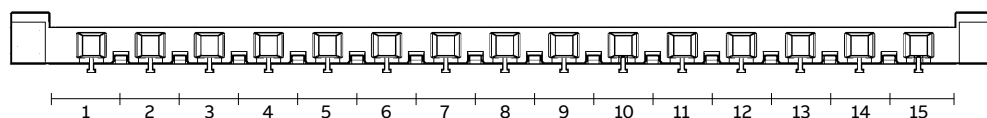

ZKS11G

ZKS16G

ZKS21G

ZKS21G

ZK507

ZK600

Apraksts	Pievienojumu skaits 1.5 x 6 mm <sup>2</sup>	Pievienojumu skaits 1.5 x 16 mm <sup>2</sup>	Ārējie izmēri A x P x Dz (mm)	Gab.	Tips	Pas. Nr.
<b>N spaiļes</b>	3 x 6	3 x 16	27 x 50 x 20	1	ZKS6B	1SPE007715F0731
	6 x 6	5 x 16	27 x 83 x 20	1	ZKS11B	1SPE007715F0732
	9 x 6	7 x 16	27 x 116 x 20	1	ZKS16B	1SPE007715F0733
	12 x 6	9 x 16	27 x 149 x 20	1	ZKS21B	1SPE007715F0734
	15 x 6	11 x 16	27 x 182 x 20	1	ZKS26B	1SPE007715F0735
<b>PE spaiļes</b>	3 x 6	3 x 16	27 x 50 x 20	1	ZKS6G	1SPE007715F0741
	6 x 6	5 x 16	27 x 83 x 20	1	ZKS11G	1SPE007715F0742
	9 x 6	7 x 16	27 x 116 x 20	1	ZKS16G	1SPE007715F0743
	12 x 6	9 x 16	27 x 149 x 20	1	ZKS21G	1SPE007715F0744
	15 x 6	11 x 16	27 x 182 x 20	1	ZKS26G	1SPE007715F0745
<b>Spaile uz DIN-sliedes</b> 3 x 16 mm <sup>2</sup> + 2 x 10 mm <sup>2</sup> Cu				1	ZK507	2CPX030892R9999
<b>Papildus spaiļu stiprinājumu sliede</b> Izmantošanai ar UK6... sērijas sadalītņiem Spaiļu izvietošanai pieejamais platums: 247 mm vai 15 vienības				1	ZK600	2CPX063178R9999