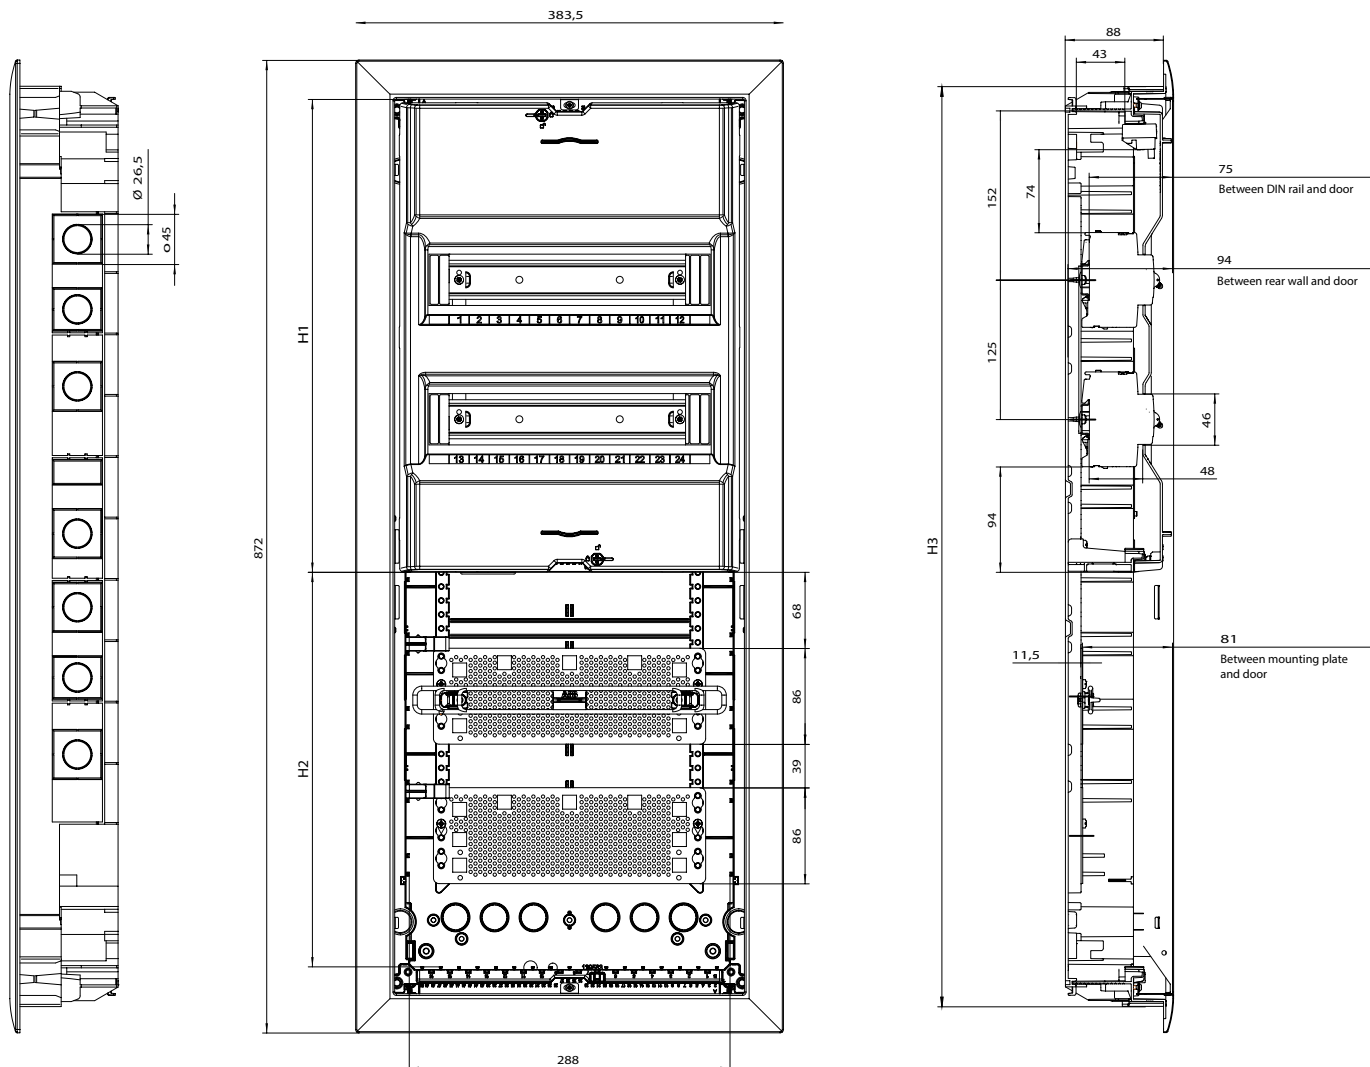

Kombinētā sadalne

Plānošana, montāža un izmēri

Tips	Pieļaujamais jaudas zudums atbilstīgi DIN 43671 (W)			Maksimālā izkliedes jauda atbilstīgi DIN VDE 60670-24 (W)	Izmēri (mm)	
	20K	25K	30K		H1	H2
UK662CV				78.0	424	353
UK665CV				73.0	549	228
UK662CW				75.0	424	353
UK665CW				71.0	549	228