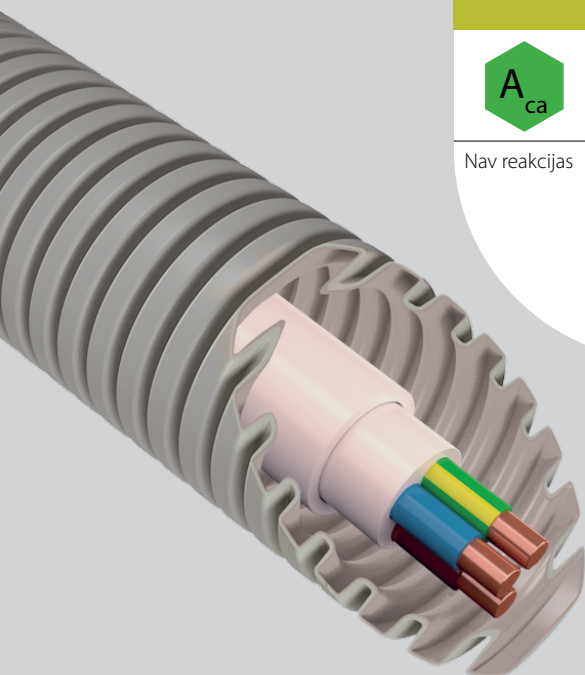

SMART PRE-CABLED

FM-OH-SMART PRE-CABLED XYM-J

Monolīts XYM-J E_{ca} klases PVC kabelis

SMART PRE-CABLED ir kabeļu aizsargcaurules ar iepriekš iestrādātiem strāvas vai saka-ru kabeļiem. Elektroinstalācijas darbi ir daudz ātrāki un vienkāršāki, jo kabeļi jau rūpnīcā ir iepriekš iestrādāti un nav jāvelk uz vietas objektā.

Aizsargcaurules īpašības

- › Materiāls - īpaša halogēnu nesaturoša plastmasa
- › Mehāniskā izturība- vidēja 750 N/5cm
- › Triecienizturība- vidēja
- › Temperatūras noturība no -25°C līdz +105°C
- › Neizplata liesmas, pašdziestošs
- › Noturīgs pret koroziju

 **Draka** Prysmian Group

A brand of the

Caurules izmēri

Izmēri	DN16	DN20
Ārējais Ø [mm]	16	20
Iekšējais Ø [mm]	11.6	14.5
Lieces radiuss ≥ [mm]	70	90

Pieejamais klāsts

Kods	DN/OD	Kabelis [mm ²]	Garums (m)	Iepakojums (m)
10405016H1001C09RE2	16	3G 1,5	100	2400
10405016H1001C09RI2	16	3G 2,5	100	2400
1151201610CS515DHFG	16	5G 1,5	100	2400
1151202010CS525DHFG	20	5G 2,5	100	1200

Mehāniskā izturība: **750 N/5cm**

Klasifikācija: **33433**

Kabeļu CPR klasifikācija (to reakcija uguns ietekmē)

	A _{ca}	B1 _{ca}	B2 _{ca}	C _{ca}	D _{ca}	E _{ca}	F _{ca}
Nav reakcijas	Ļoti zema reakcija Neizplata liesmas un uguni Ļoti zema karstumizlāde	Zema reakcija Neizplata liesmas un uguni Zema karstumizlāde	Samazināta reakcija Neizplata liesmas un uguni Samazināta karstumizlāde	Uzlabota reakcija Neizplata liesmas Uzlabota karstumizlāde	Reaģē Neizplata liesmas	Nenoteikta	